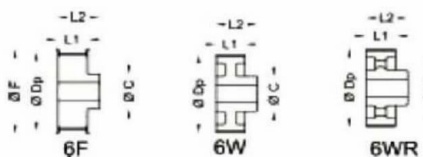

Polias Sincronizadas - Passo 5M

LEGENDA
 6F = com flange maciça
 6W = sem flange aliviada
 6WF = com flange aliviada
 6WR = sem flange vazada
 ØC = diâmetro do cubo
 L1 = largura sem cubo
 L2 = largura total com cubo

Ex.: 50
 ↓
 número de dentes
 5M
 ↓
 passo
 25
 ↓
 para correia de largura 25 mm

Dentes Arredondados

Para correias de largura 9mm
 Para correias de largura 15 mm

Código	Número de Dentes	Tipo Polia	Diâm. Prim.	Diâm. sobre Flanges	Ø P Cubo	L1	L2	Furo Mín.	Furo Máx.
10 5m 15	10	6F	15,91	20	10	20	26	4,8	6
12 5m 15	12	6F	19,10	23	13	20	26	4,8	6
14 5m 15	14	6F	22,29	26	14	20	26	6	9
15 5m 15	15	6F	23,88	28	16	20	26	6	10
16 5m 15	16	6F	25,47	30	17	20	26	6	11
17 5m 15	17	6F	27,05	32	19	20	26	6	13
18 5m 15	18	6F	28,64	33	20	20	26	6	14
19 5m 15	19	6F	30,23	34	21	20	26	6	14
20 5m 15	20	6F	31,83	36	23	20	27	6	15
22 5m 15	22	6F	35,01	39	25	20	27	6	16
24 5m 15	24	6F	38,19	42	27	20	27	6	17
25 5m 15	25	6F	39,76	43	29	20	27	6	18
27 5m 15	27	6F	42,97	47	30	20	27	6	19
30 5m 15	30	6F	47,74	51	34	20	27	6	21
32 5m 15	32	6F	50,92	55	36	20	27	8	22
34 5m 15	34	6F	54,11	61	36	20	27	8	22
36 5m 15	36	6F	57,29	64	36	20	27	8	22
38 5m 15	38	6F	60,47	66	36	20	27	8	22
40 5m 15	40	6F	63,66	68	36	20	27	8	22
44 5m 15	44	6W	70,02	-	38	20	28	8	23
48 5m 15	48	6W	76,39	-	38	20	28	8	23
50 5m 15	50	6W	79,57	-	38	20	28	8	23
52 5m 15	52	6W	82,76	-	38	20	28	8	23
56 5m 15	56	6W	89,12	-	38	20	28	8	23
60 5m 15	60	6WR	95,49	-	40	20	28	10	25
62 5m 15	62	6WR	98,67	-	40	20	28	10	25
72 5m 15	72	6WR	114,59	-	45	20	28	10	30
84 5m 15	84	6WR	133,68	-	50	20	28	10	34