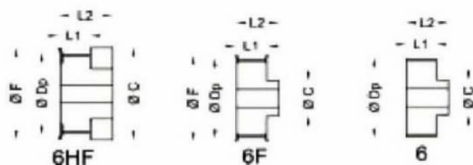

Polias Sincronizadas - Passo MXL 0,08" (2,032 mm)

Ex.: 10 MXL 025  
 10 = número de dentes.  
 MXL = passo 2,032mm  
 025 = 1/4 polegada de largura

**LEGENDA**  
 6F = com flange maciça  
 6 = sem flange maciça  
 L1 = largura sem cubo  
 L2 = largura total com cubo